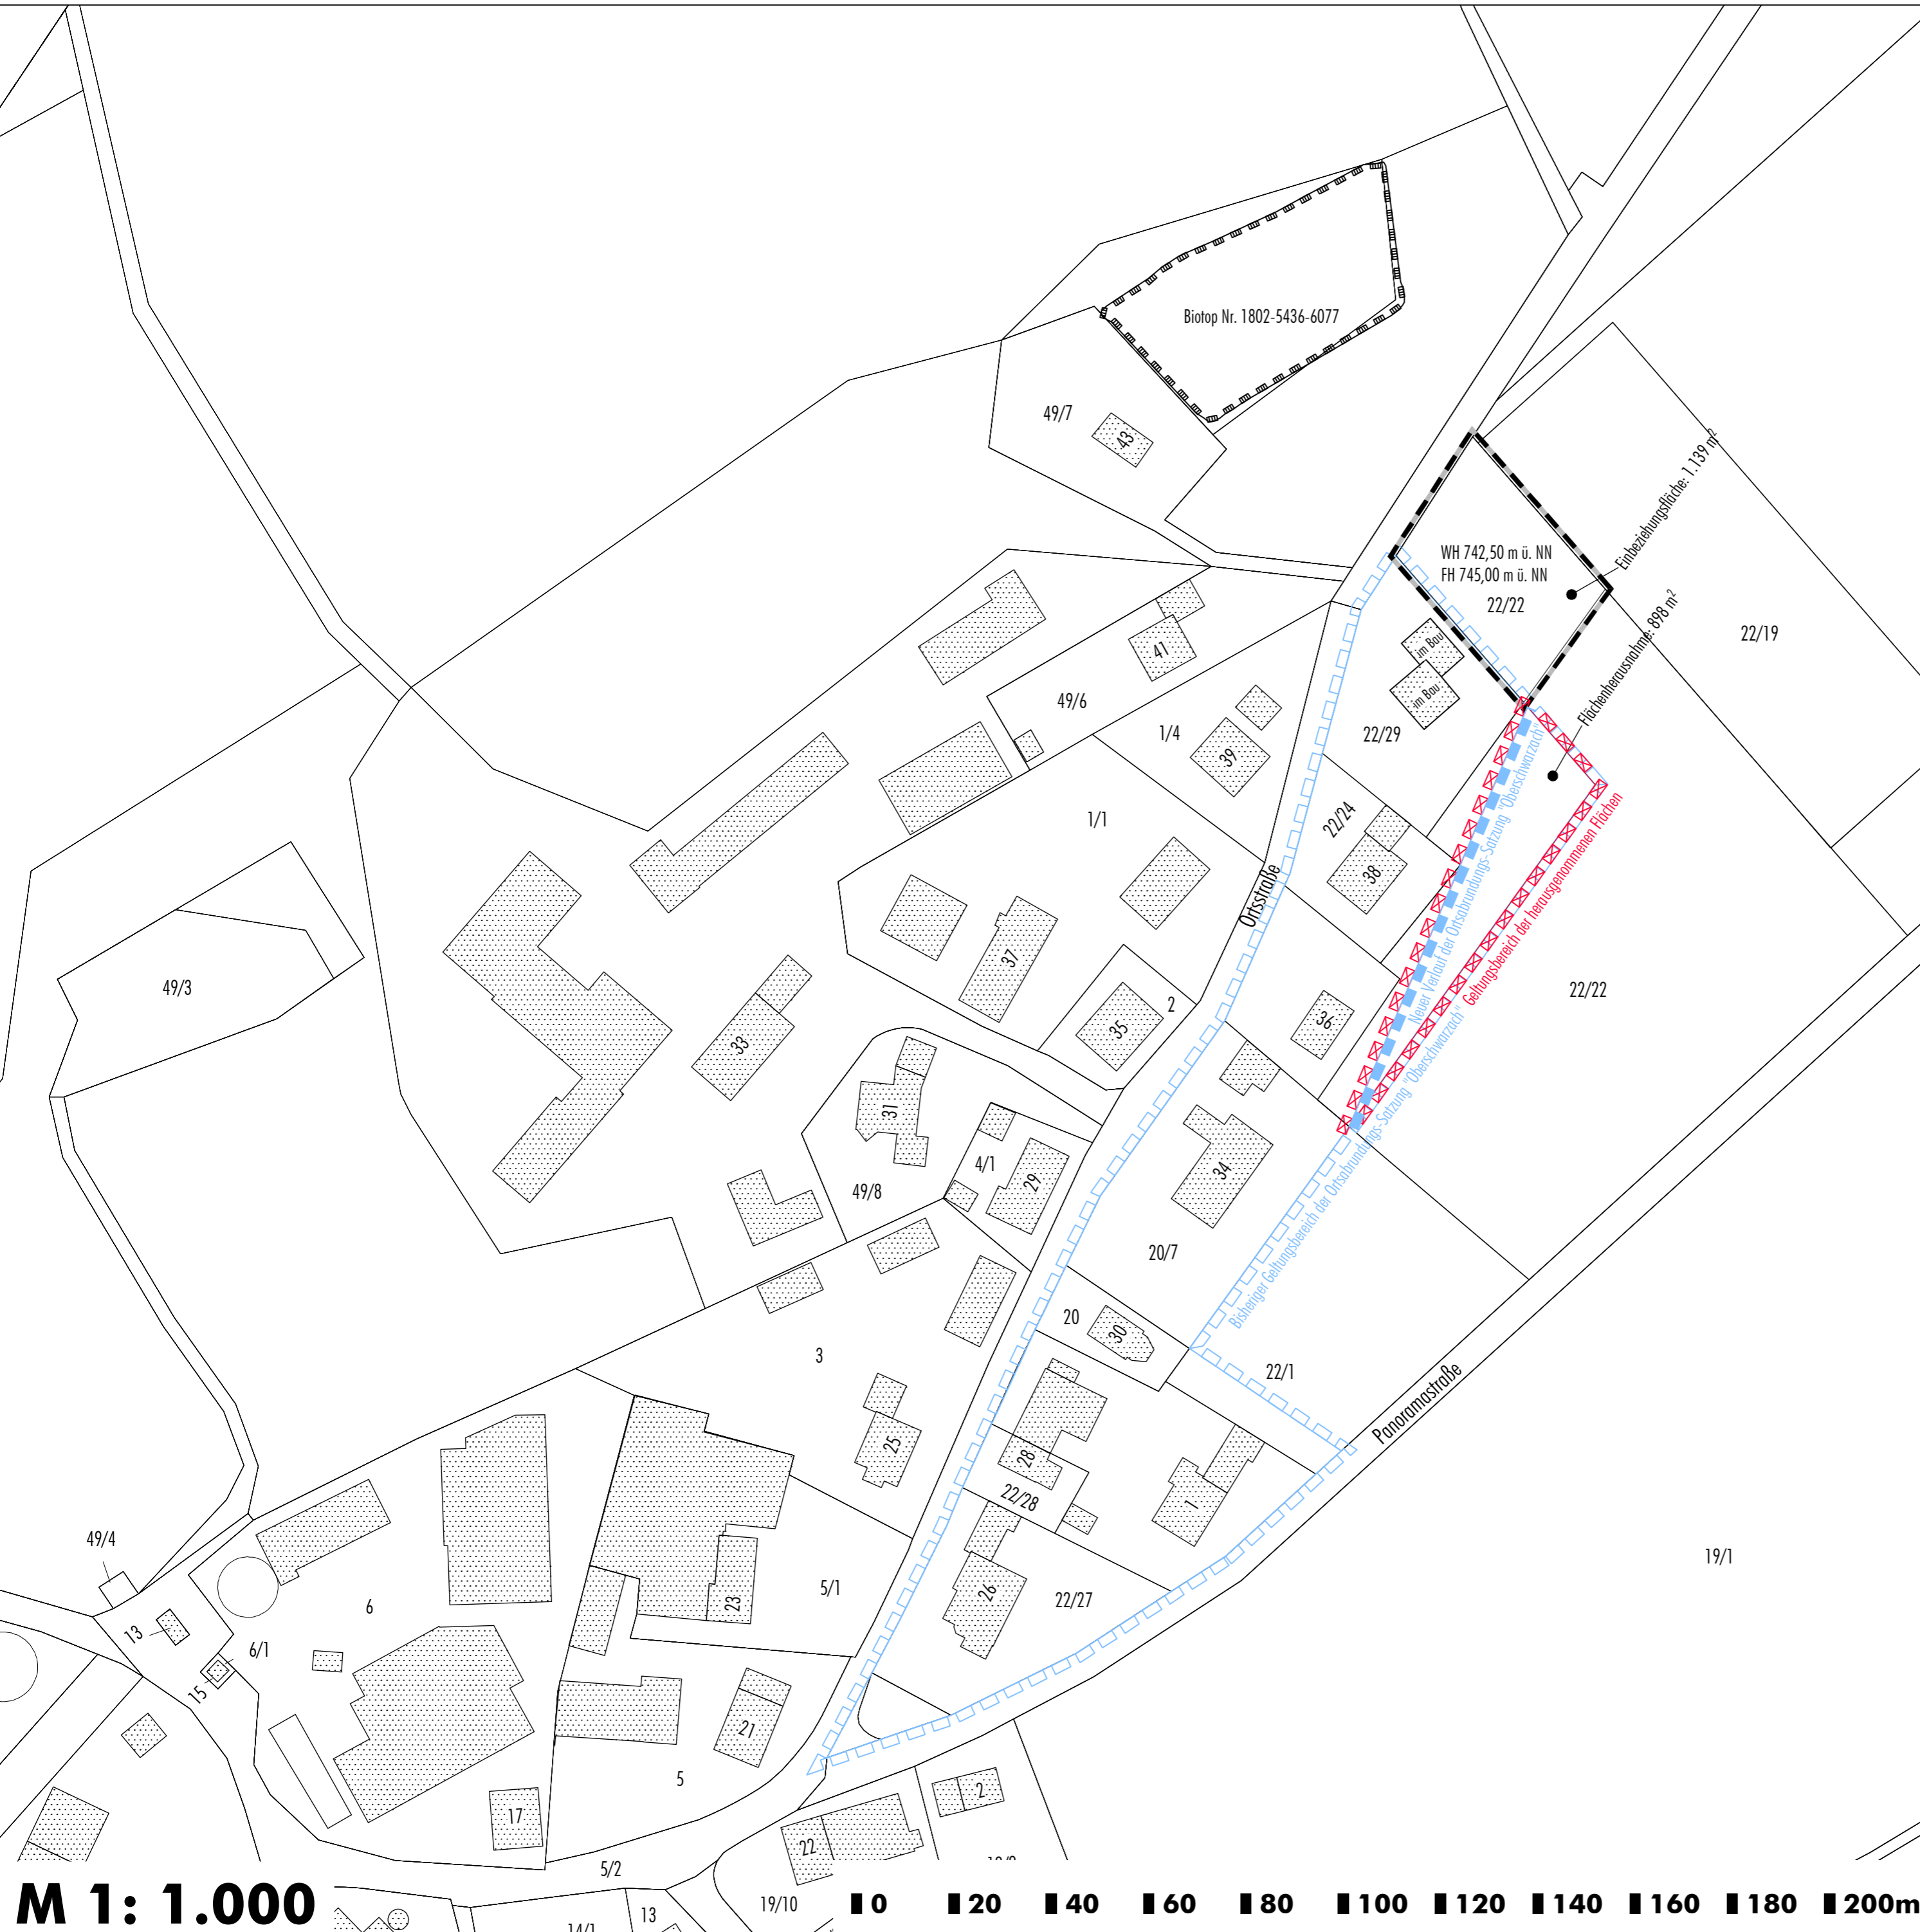

N

M 1: 1.000

Stadt Bad Wurzach
Einbeziehungs-Satzung "Oberschwarzach Nord"
und 1. Änderung der Ortsabrundungs-Satzung
"Oberschwarzach"