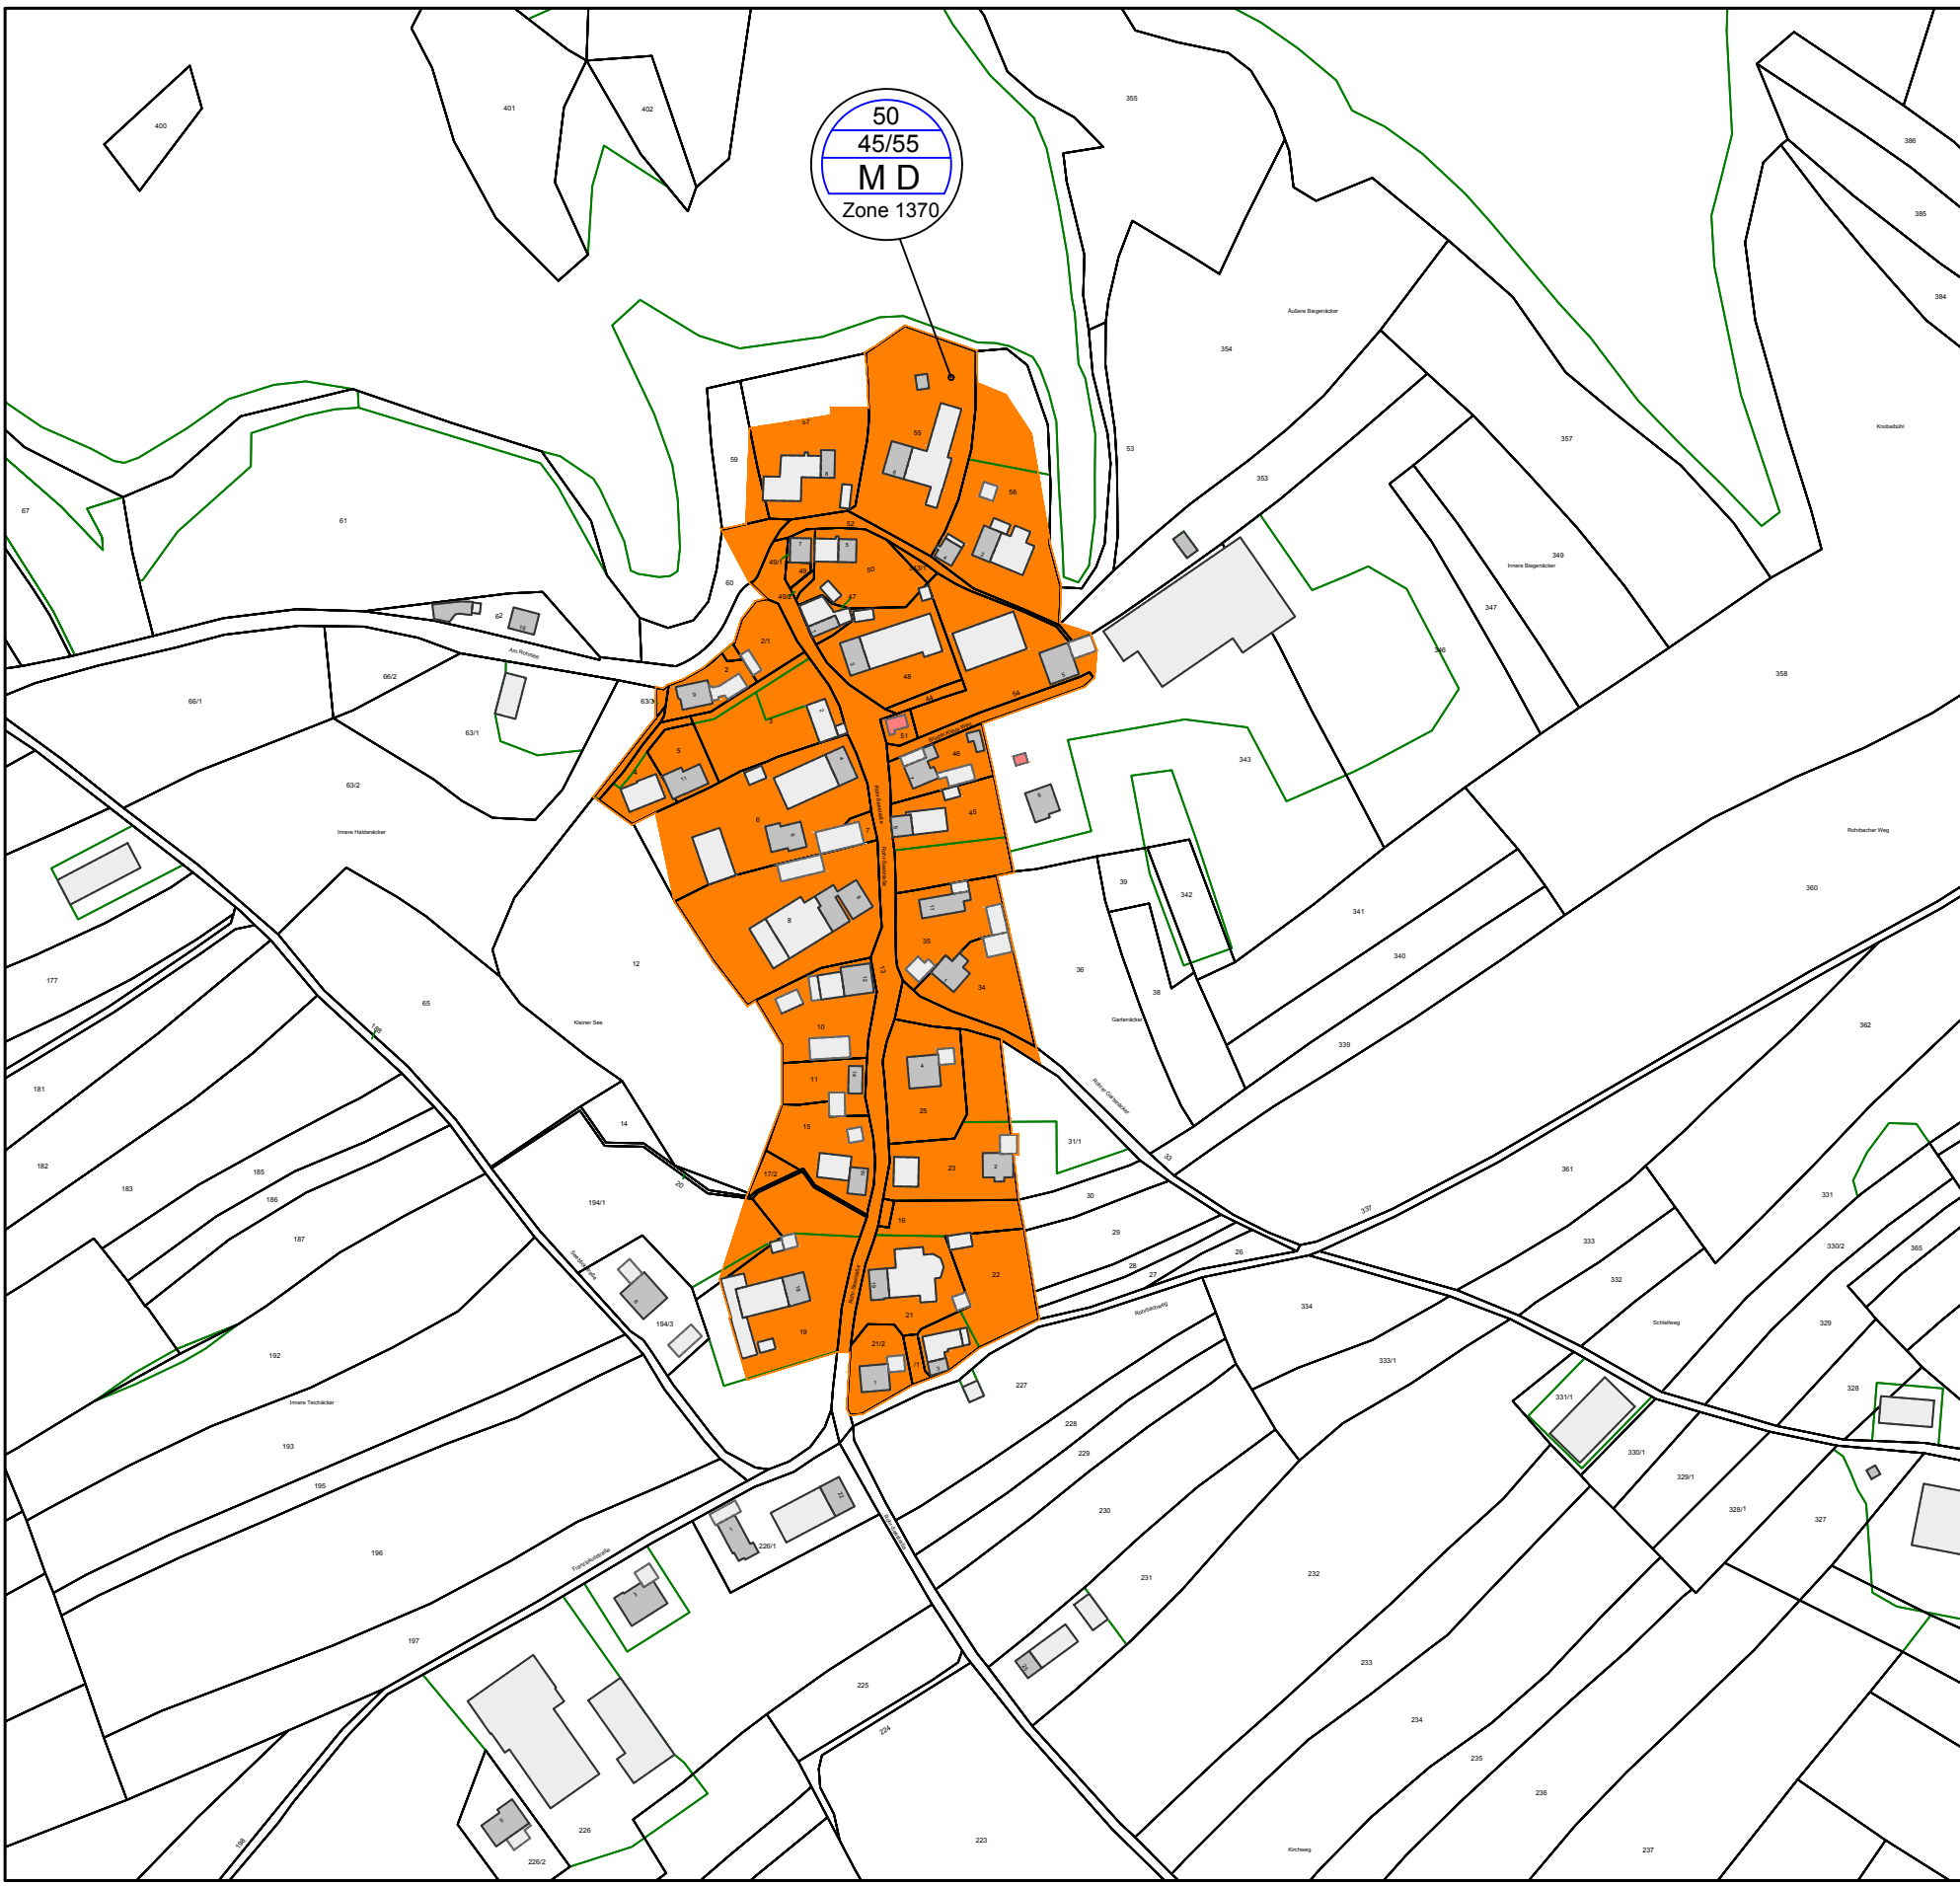

50
45/55
M D
Zone 1370

Legende :

  Dorfgebiet

Boden - Richtwertkarte
Stand : 31.12.2018 geändert : 24.01.2019
Gemeinde Bad Wurzach
Maßstab = 1 : 2500
Rohr